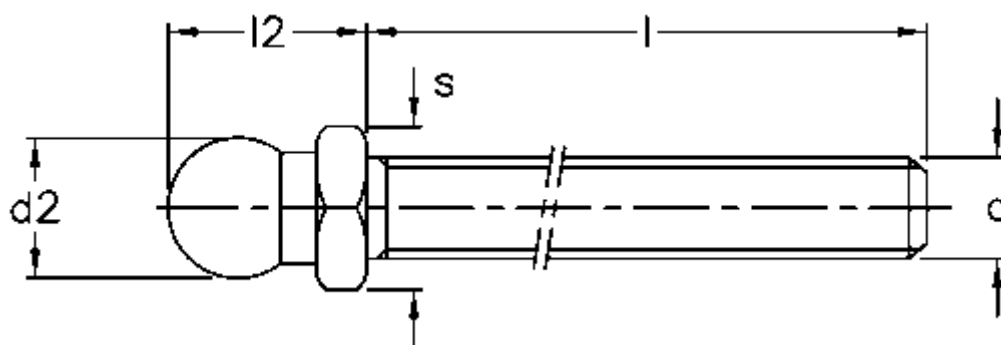

Varenummer: 2310302561
Beskrivelse: E+G Justérskrue, Forzinket stål
SM-14-M16x168

Mål

$d = M16$

$d_2 = 13.9$

$l = 168$

$l_2 = 20$

$s = 16$